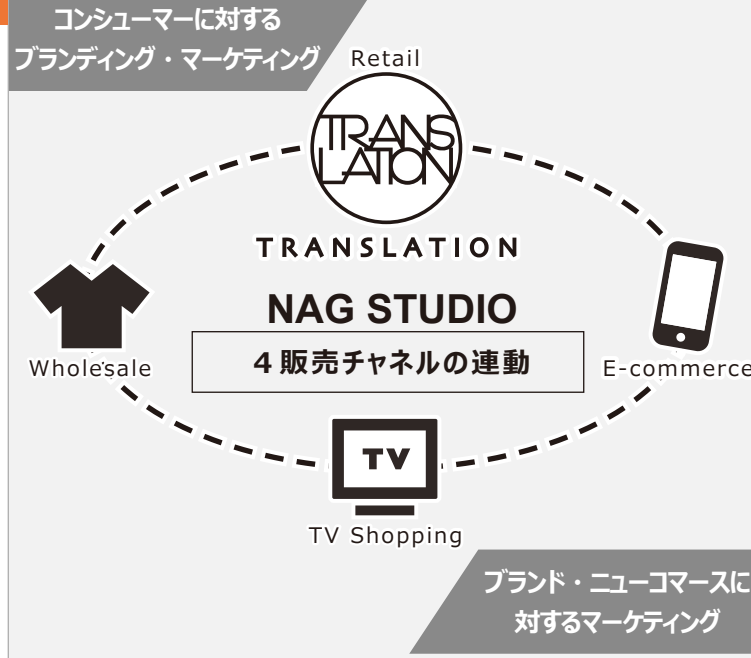

株式会社エヌ・イー・ジム

- ・ホールセール事業部 (ホールセール / Tコマース)
- ・リテール事業部 (直営ショップ / eコマース)

【主要取引先】

(株) QVC JAPAN (株) 東急ハンズ (株) ロフト JR 東海(株) NSK イオンモール(株)
 (株) ジェイアール東海高島屋 (株) ビームス (株) シップス (株) イクスピアリ ヤフー(株)
 (株) ヴォレージヴァンガードコーポレーション (株) ワールド (株) パドルクラブ アマゾンジャパン(株)
 (株) プロス さかイヤスポーツ 楽天(株) プラザハウス (株) 私の部屋リビング
 アッシュ・ペー・フランス(株) (株) ストンブ・スタンプ (株) ファイブ・フォックス (株) フィス
 (株) テット・オム (株) 三陽商会 (株) ユナイテッドアローズ (株) テクストレーディングカンパニー

第12回 トランスレーションゴルフコンペ

第5回 大阿闍梨比叡山ツアー

株式会社ナグ インターナショナル

- ・NEW メディア事業部 Tコマースへの商品提案・番組企画
- ・マーケティング事業部 新規事業立案
ヨガ&フィットネス・NEW コマース
FL.Robinson
- ・輸入総代理店

TV SHOPPING

【QVC JAPAN】
 世界最大級の24時間ライブTVショッピング。高品質な商品を2次元メディアから日本では3500万世帯に向けて発信。日本、他、アメリカ、イギリス、ドイツ、イタリアでも放送している。